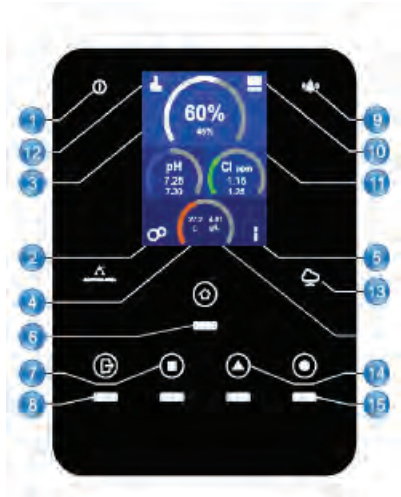

2 gammes :

- ELITE CONNECT fonctionne avec un taux de sel de 5- 6 g / L.
- ELITE CONNECT LS 'LOW SALT' : à partir de 1-2 g / L. (bassins maxi 100 m³).

Les avantages du ELITE CONNECT :

- Électrodes en titane de haute qualité avec une durée de vie de 12 000 heures en conditions normales d'utilisation.
- Électrodes 5 à 13 plaques selon modèle.
- Ecran LCD Couleur.
- Ports isolés Ethernet / Modbus PoolStation intégré.
- PoolStation intégrée pour un pilotage de la piscine complet & à distance.
- Compatible Fluidra Connect via le coffret Connect & Go.

ELITE CONNECT est également équipé de 4 entrées et 4 sorties :
vous pouvez ainsi piloter la pompe, l'éclairage et même l'arrosage du jardin.

TECHNOLOGIE LOW SALT (LS) pour des bassins jusqu'à 100 m³.

La gamme ELITE CONNECT LS fonctionne à partir de 1 - 2 g / L.

▶ 4 versions disponibles :

- ELECTROLYSEUR,
- ELECTROLYSEUR + PH,
- ELECTROLYSEUR + PH + RX,
- ELECTROLYSEUR + PH + PPM

Modules enchâssables S-Driver® pH, Rx, Chlore

Vous pouvez opter pour la version électrolyseur seul dans un premier temps et l'équiper ensuite des modules enchâssables pH ou Chlore.

ÉLECTROLYSEUR ELITE CONNECT

L'écran tactile 2,8" pour contrôler le traitement de l'eau de la piscine.

1	Indicateur fonctionnement
2	Accès à l'historique des données
3	Valeur / Consigne pH
4	Température / Salinité
5	Configuration des fonctions Poolstation™
6	Accès au menu principal
7	Commande manuelle du relais auxiliaire 2 (on off auto)
8	Commande manuelle du relais auxiliaire "Pompe" (on off auto)
9	Alarme
10	Configuration générale du système
11	Valeur / Consigne ORP / Chlore (ppm)
12	Information générale du système
13	Indicateur de connexion à Poolstation™
14	Commande manuelle du relais auxiliaire 3 (on off auto)
15	Commande manuelle du relais auxiliaire 4 (on off auto)